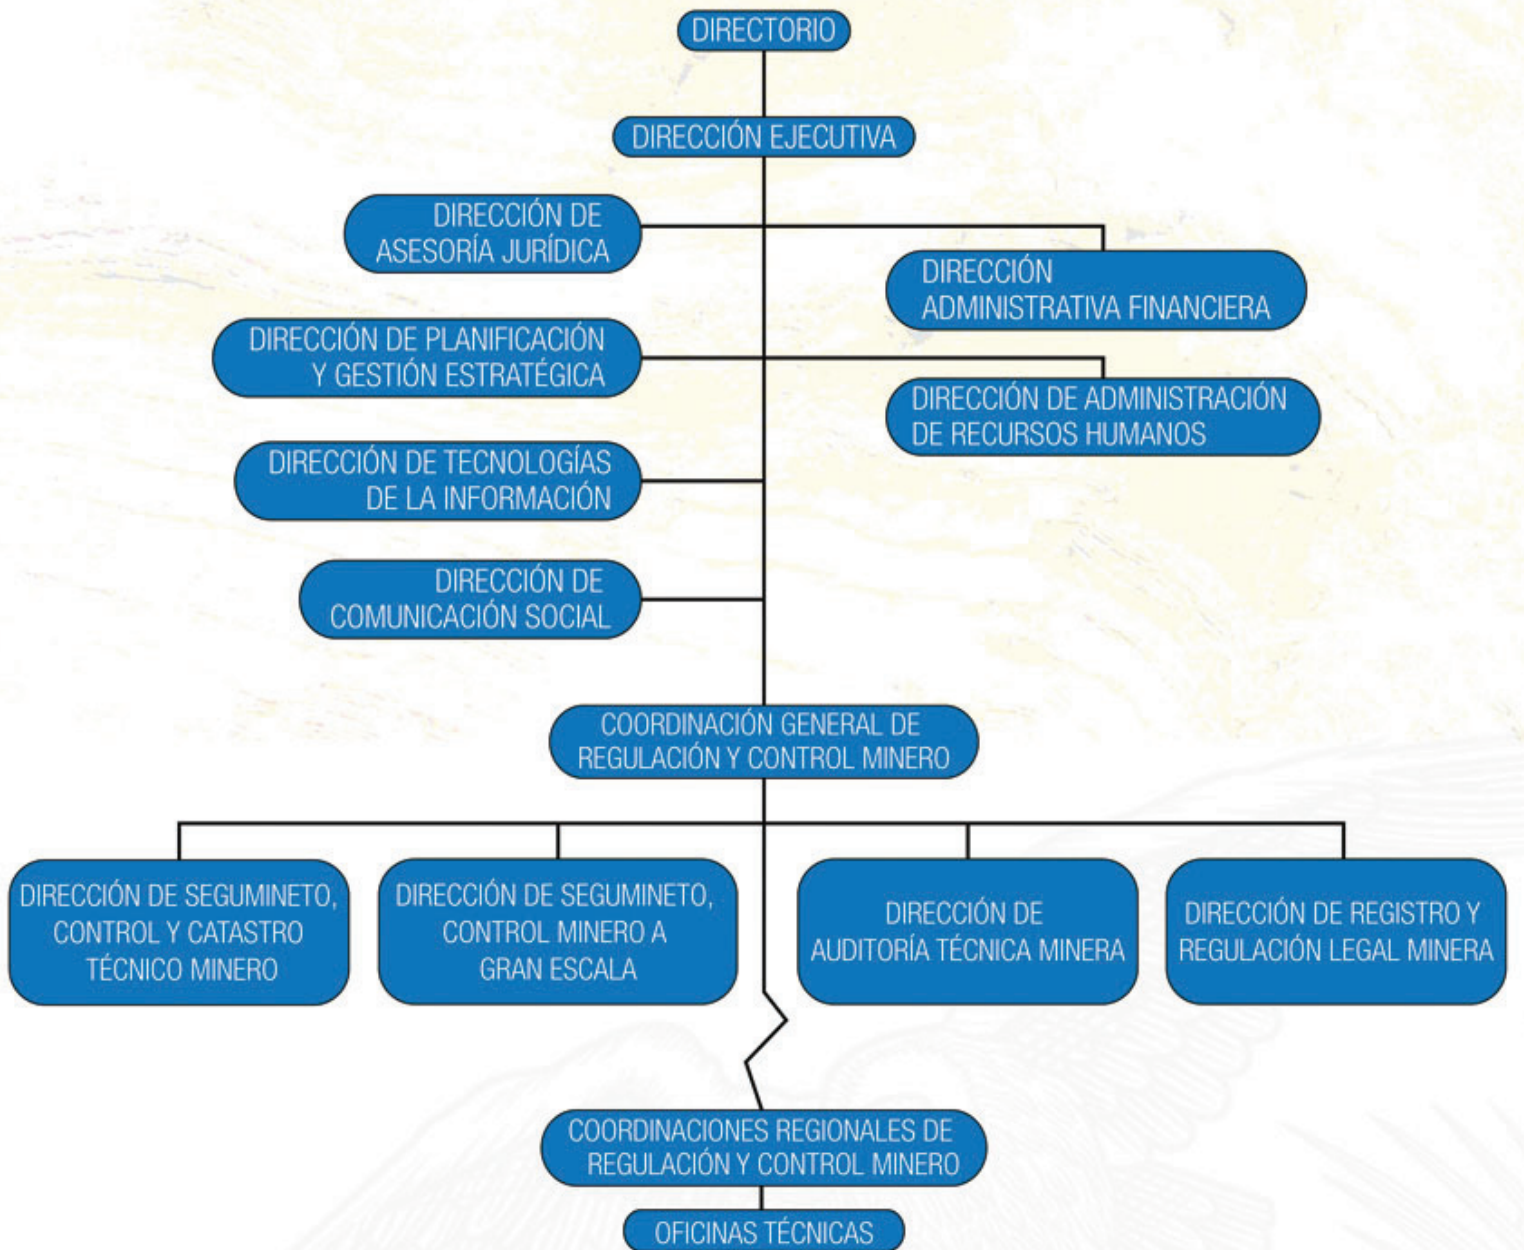

AGENCIA DE REGULACIÓN Y CONTROL MINERO

Presencia en territorio

	Zamora	Loja	Machala	Portovelo	Cuenca	Ponce Enríquez	Macas	Tena	Quito	Riobamba	Guayaquil	Ibarra	Esmeraldas
Coordinación Regional	●	●	●		●		●	●		●	●	●	
Oficina Técnica				●		●			●				●