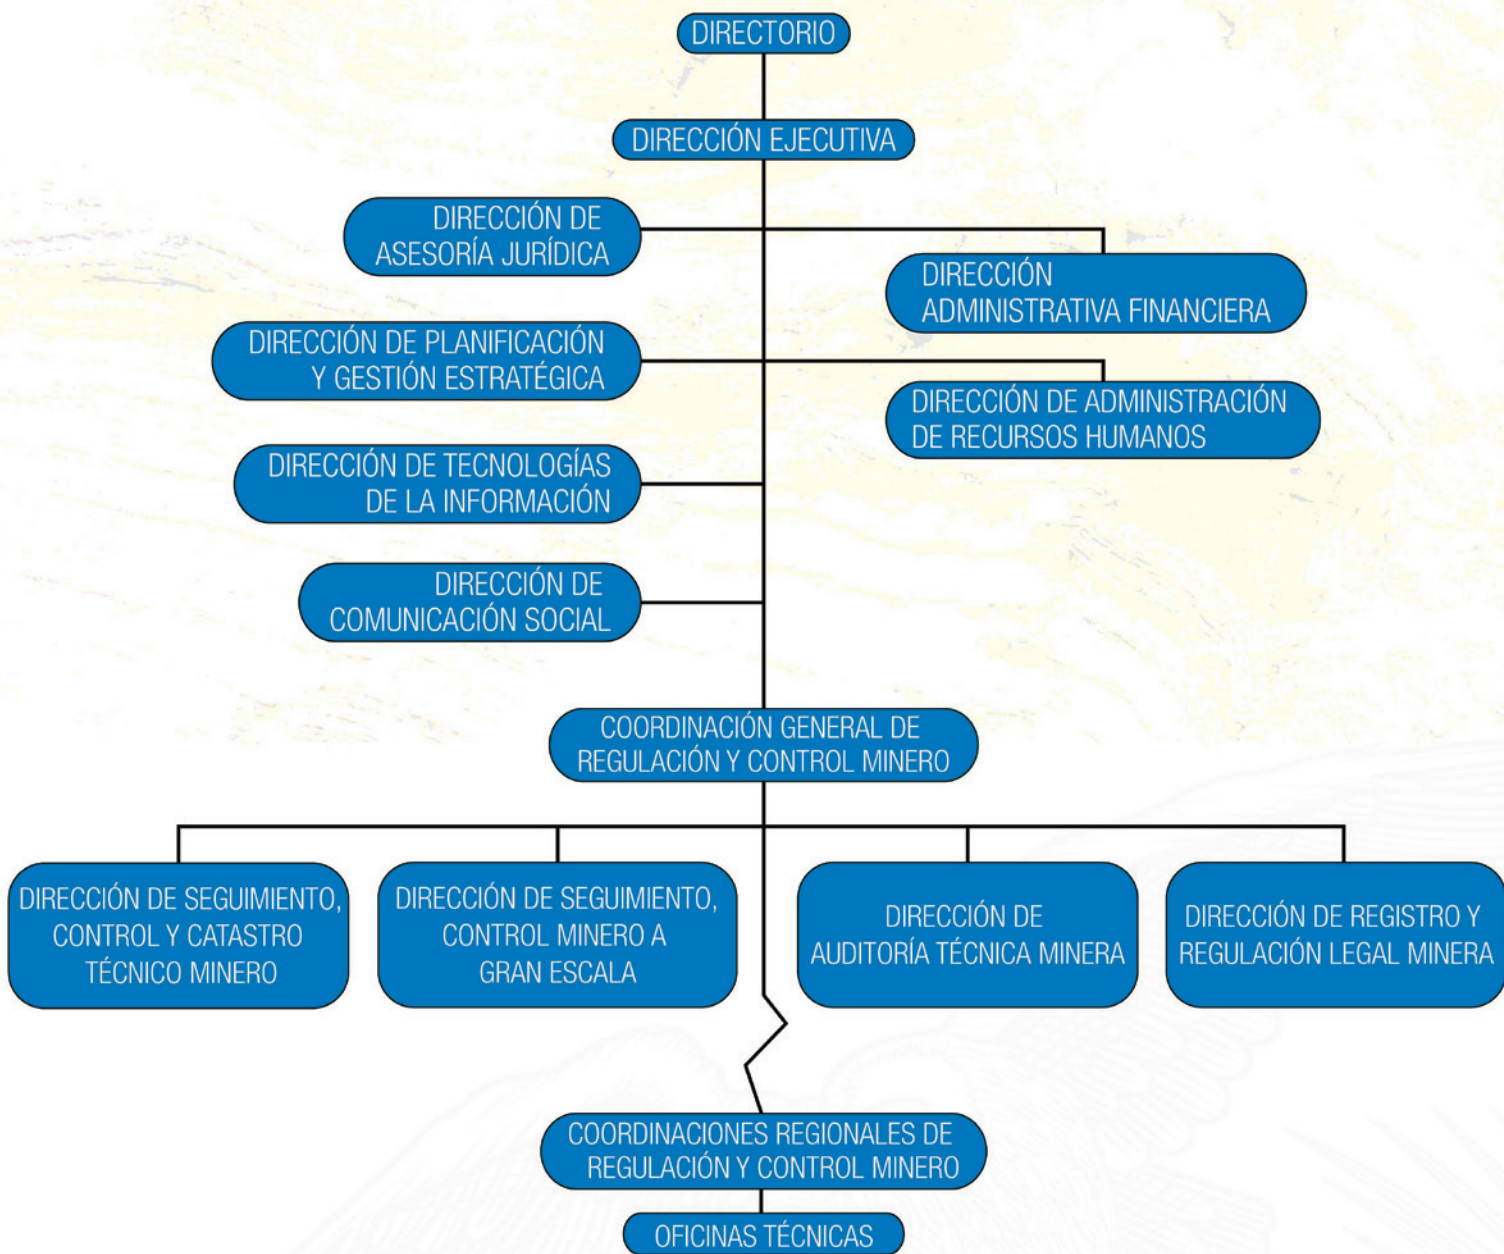

AGENCIA DE REGULACIÓN Y CONTROL MINERO

Presencia en territorio

	Zamora	Loja	Machala	Portovelo	Cuenca	Ponce Enriquez	Macas	Tena	Quito	Riobamba	Guayaquil	Ibarra	Esmeraldas
Coordinación Regional	●	●	●		●		●	●		●	●	●	
Oficina Técnica				●		●			●				●